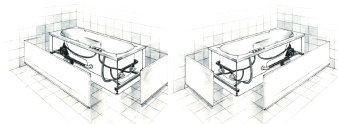

Elektronisk blandingsbatteri m. skjult håndbruser kr. 16.600,-

De fleste kar fås som højre- eller venstrevendt

Jacuzzi Spabade	Mål	Indhold	Liter	Indv.	PRIS
	L x B	i liter	med én	længde	Inklusive
	Centimeter		person		Moms
Projecta serien					
Soho 160	160 x 70	185	135	144	26.700
Soho 170	170 x 70	200	150	154	28.900
Brooklyn 170	170 x 75	220	165	154	29.800
Brooklyn 180	180 x 80	250	195	164	33.600
Broadway	△ 140 x 140	230	160	156	37.800
Mayfair	△ 150 x 150	250	185	167	46.800
Designer serien					
Aura Plus **	180 x 150	650	530	156	109000/122000
Aura Uno **	180 x 90	380	310	160	96.000
Aura Corner 140 Indb. **	△ 140 x 140	340	220	143	106.600
Aura Corner 140 /træfront **	△ 140 x 140	340	220	143	111.400
Aura Corner 160 Indb. **	△ 160 x 160	400	320	176	124.600
Aura Corner 160 /træfront **	△ 160 x 160	400	320	176	131.300
Celtia	△ 150 x 150	270	200	150	67.200
Elipsa	210 / 100	230	170	170	64.400
Gemini **	○ 180 Ø	420	370	153	83.300
Hexis	180 x 80	250	200	157	54.300
Maxima * **	△ 165 x 165	670	570	150	109.000
Maya *	170 x 70/85	205	160	155	54.200
Opalia	190 x 110	290	220	162	66.600
Opalia Wood	190 x 110	300	220	162	113.000
AQUASOUL 170	170 x 70	260	200	149	56.200
AQUASOUL Offset	△ 150 x 100	250	200	130	59.600
AQUASOUL Double	190 x 90	350	280	167	69.600
AQUASOUL Lounge	180 x 80	250	200	130	65.400
AQUASOUL Extra	190 x 150	250	200	130	89.700
AQUASOUL 140 x 140	△ 140 x 140	370	280	139	72.800
AQUASOUL 155 x 155	△ 155 x 155	420	320	148	77.600
Terapisystemer					6.700
UndervandsLys + varme					10.800
Illumintation under spaen					3.940
Frontpanel L-formet					4.900
Frontpanel hjørnekar					5.220
Frontpanel model. Extra					11.700
J-Sha MI **	180 x 90	339	260	150	118.700
J-Sha MI-Corner**	△ 155 x 155	340	260	150	132.200
Sharp 70	170 x 70	230	162	147	47.800
Sharp 75	170 x 75	250	180	147	49.600
Sharp Double	190 x 90	306	264	163	59.560
Sharp Extra	200 x 150	682	500	176	83.200
TILBEHØR					
Frontpanel til hjørnekar					4.400
Frontpanel lige					2.800
Frontpanel i facon					3.300
Sidepanel (endeplade)					2.300
Formstøbt pude					965
Vandfald som vandindløb					2.900
Vandindløb i overløb					2.400
Bl.batt. m. bruser til indbyg.					5.000
8 Modifarver					Inkl.
Mat- og specialfarver					+ 10%
Lys+varme til Aquasoul					8.700
Fittings i guld					4.800
Frontpanel Projecta					2.200
Sideplade Projecta					1.800
Front til hjørne Projecta					2.900
Pynteringe til Projecta					625
Bemærk					
** Inkl. armatur m. bruser					
* Inkl. frontpanel					
△ Hjørnemodel					