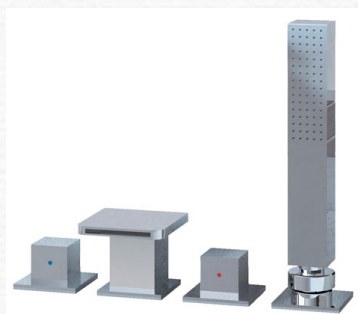

JACUZZI I DANMARK

A R M A T U R P R I S

MORPHOSIS TIL KAR

Karmonteret m. bruser	11300
Vægmonteret m. bruser	7900
Gulvmonteret m. bruser	18900

MORPHOSIS til vask og bidét

Vaskmonteret étgreb høj/lav	7600
Vægmonteret étgreb	5600
Vægmonteret togreb	6700
Bidetmonteret étgreb	7450

MORPHOSIS i brusekabiner

Blandingsbatteri med loftbruser	10600
Blandingsbatteri med håndbruser	9750
Blandingsbatteri med omskifter	5350
Blandingsbatteri med hånd- og loftbruser	15300

AURA til karpåfyldning

Karmonteret m. bruser	14500
Vægmonteret m. bruser	10950
Karmonteret med brus og vandfald	15400

AURA vask og bidét

Vaskmonteret étgreb pop-up	6950
Vægmonteret togreb	9400
Bidetmonteret étgreb	6850

AURA til brusekabiner

Blandingsbatteri med loftbruser	12150
Blandingsbatteri med håndbruser	9400
Blandingsbatteri med omskifter	4750
Blandingsbatteri med hånd- og loftbruser	16600

YOUNG til karpåfyldning

Karmonteret m. bruser	9950
Vægmonteret m. bruser	6850

YOUNG til vask og bidét

Vaskmonteret étgreb	4450
Vægmonteret étgreb	5200

YOUNG til brusekabiner

Blandingsbatteri med loftbruser	9850
Blandingsbatteri med håndbruser	7450
Blandingsbatteri med omskifter	4550
Blandingsbatteri med hånd- og loftbruser	14600